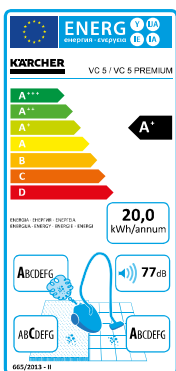

VC 5

- Ideal für kleine Haushalte mit wenig Stauraum.
- Beutelloses Filtersystem: schnelle Filterentleerung ohne hohe Filterbeutel-Nachkauf-Kosten.
- Umfangreiches Zubehör, z. B. für enge Stellen, (Polster) und empfindliche Oberflächen.

Technische Daten

Energieeffizienzklasse: A+ (Skala von A+++ bis D)

Aufnahmeleistung: 500 W

Gewicht: 2,8 kg

Aktionsradius: 8,5 m

Bestellnummer: 1.349-100

Preis in €*: 169,99