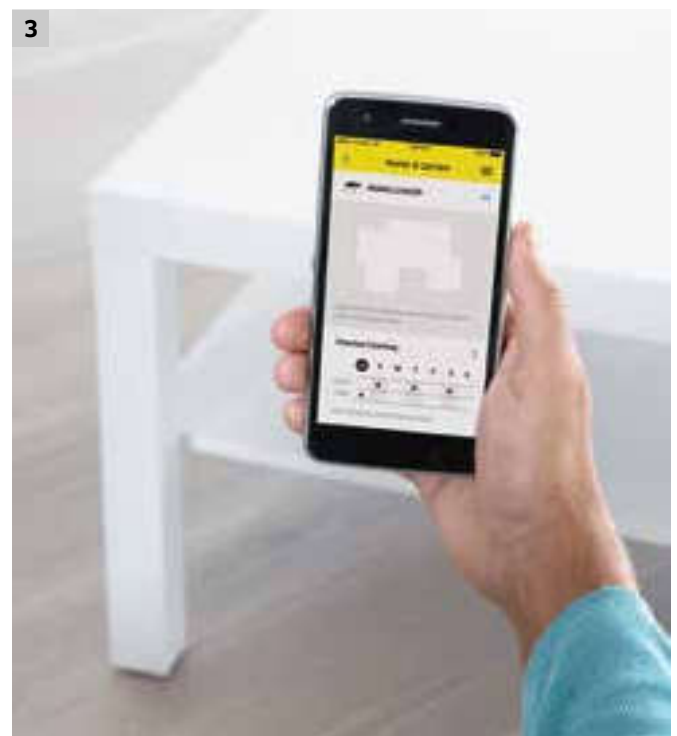

1. **1 Intelligentes Kamera-Laser-Navigationssystem**
   Für die gründliche, autonome Reinigung.
2. **2 Dual-Bürstensystem**
   mit Seitenbürsten garantiert eine gute Schmutzaufnahme sowie eine mühelose Ecken- und Kantenreinigung.
3. **3 Smarte Steuerung**
   über komfortable Features via App im Heimnetzwerk.