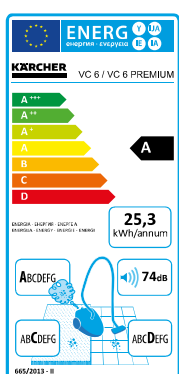

DAS NEUE KÄRCHER STAUBSAUGERPROGRAMM.

VC 6

- Selbst große Flächen schnell und bequem saugen.
- EasySlider-Hindernisumfahrung für schonendes Staubsaugen.
- Einzigartiges QuickClick-System für schnellen und einfachen Düsenwechsel.
- Elektrische Saugleistungsregulierung am Gerät.

Technische Daten

Energieeffizienzklasse: A

Aufnahmeleistung: 600 W

Gewicht: 6,6 kg

Aktionsradius: 10 m

Bestellnummer: 1.195-600

Preis in €*: 259,99