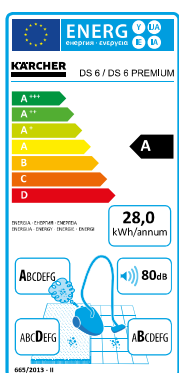

### Technische Daten

Energieeffizienzklasse: A

Aufnahmeleistung: 600 W

Gewicht: 6,6 kg

Aktionsradius: 10 m

**Bestellnummer: 1.195-600**

**Preis in €\*:** 259,99

### Technische Daten

Energieeffizienzklasse: A

Aufnahmeleistung: 650 W

Wasserfilter 2 l

Gewicht: 7,5 kg

Aktionsradius: 10,2 m

**Bestellnummer: 1.195-220**

**Preis in €\*:** 299,99